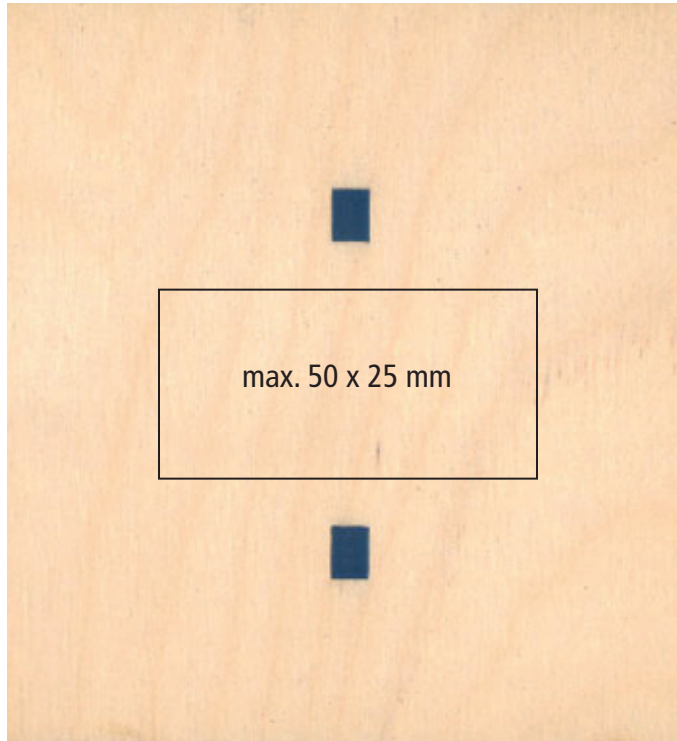

Pantone: \_\_\_\_\_

**Bitte beachten Sie**

- Schriftgröße mind. 6 pt / Strichstärke mind. 0,75 pt
- Bitte nur offene Daten schicken
- Logo bitte als EPS-Datei separat zur Verfügung stellen
- Bitte genaue Angabe des gewünschten Pantone-Farbtönen
- Bitte beachten Sie, dass es sich hierbei nur um den Druckstand und nicht um ein Druckmuster handelt
- Bei dem Aufdruck kann es aufgrund der Beschaffenheit des Druckgutes zu einem leichten Verzug kommen

**Please note**

- Minimum font size 6 pt / minimum line width 0,75 pt
- Please send open files only
- Please provide logo separately as EPS file
- Please provide exact specification of the desired Pantone colour shade
- Please note that this is only the print status and not a print sample
- Due to the nature of the printed material, there may be a slight distortion during printing

**Veillez noter**

- Taille minimum des caractères 6 pt / épaisseur minimum de trait 0,75 pt
- Veuillez n'envoyer que des données ouvertes
- Veuillez mettre le logo à disposition séparément sous forme de fichier EPS
- Indication précise de la couleur Pantone souhaitée
- Veuillez noter qu'il s'agit uniquement d'un état d'impression et non d'un échantillon d'impression
- En raison de la nature du matériel d'impression, il peut y avoir un léger décalage lors de l'impression